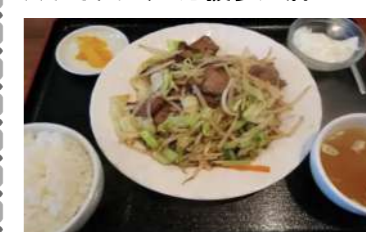

### 越後ソバ

焼き鳥(100〜150円)や手作りの総菜(200円〜)はおかずや酒の肴にぴったりな食べ盛りサイズ。日替わり弁当もあり。現在テイクアウトのみ。

☎14:30-20:00  
休なし、☎7155-1941

### 中華食堂じへどん

駅前広場のビル2階。人気の日替わりランチは550円からとお手頃ながらボリューム満点。単品の種類も豊富で家族でシェアするのもオススメ。★テイクアウト応援参加店

大きな看板が目印

☎11:30-14:30/17:30-22:00(現在夜は17:00-20:00)、☎7153-8707、(休)木曜

地図は1ページ参照  
(店名の番号は地図  
番号です)